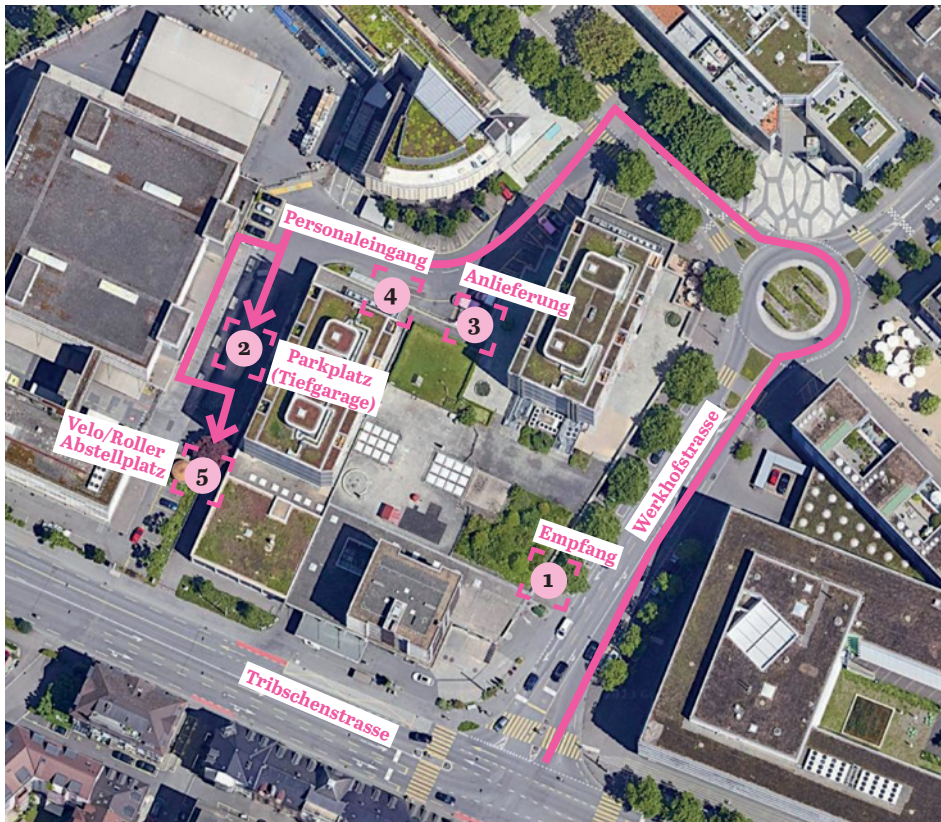

Anfahrts- und Lageplan

AUTO

Kostenlose Parkplätze stehen in der Tiefgarage (bei der Einfahrt links) hinter dem Gebäude zur Verfügung. Der Zugang ist ausschliesslich mit einem Badge möglich, den du vor Ort von der zuständigen Kontaktperson erhältst.

Im umliegenden Quartier sind öffentliche Parkplätze vorhanden (maximale Parkdauer: 2 Stunden). Alternativ empfehlen wir das Parkhaus beim Eiszentrum, das in ca. 9 Gehminuten erreichbar ist: www.eiszentrum.ch/de/parkhaus

BUS AB BAHNHOF

Bus Nummer 6, 7 oder 8 in Richtung Matthof/Hirtenhof/Biregghof bis Haltestelle «Werkhofstrasse».

1 ANMELDUNG AM EMPFANG
An der Werkhofstrasse 20, Anmeldung über die Klingel.

3 ANMELDUNG AN DER ANLIEFERUNG
An der Werkhofstrasse 20 hinter dem Gebäude, auf der linken Seite im Tunnel befindet sich ein Rolltor mit einer Klingel, hier kannst du dich anmelden.

5 VELO/ROLLER ABSTELLPLATZ